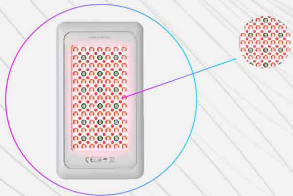

Placez l'appareil sur le corps, le côté avec le panneau lumineux LED doit être en plein contact avec la peau. Mettez l'appareil là où l'application sera faite. Par exemple, votre jambe, votre tête, ou toute partie de votre corps où l'application est nécessaire.