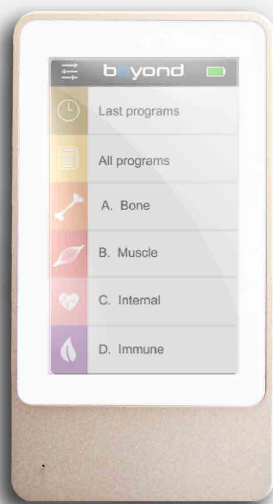

AU CONTACT DE VOS DOIGTS..

Le BEYOND offre un accès facile et rapide à tous les programmes avec son écran tactile. Guide de fonctionnement du logiciel **facile avec interface** conviviale.

Le BEYOND est équipé de composants électroniques intégrés de nouvelle génération. L'écran tactile permet aux utilisateurs de gérer eux-mêmes et d'afficher les programmes désirés grâce à son écran **TFT de 4,3 po** avec une résolution de **480x240**.

BOÎTIER EN ALUMINIUM

Durabilité et longévité
Corps en aluminium renforcé
pour une meilleure durabilité