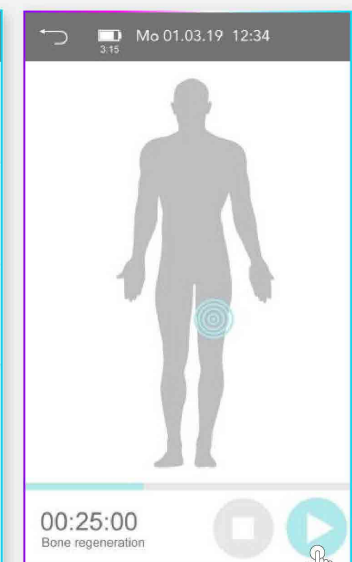

71 options d'application différentes, soyez votre propre docteur !

Grâce à sa fonctionnalité d'écran tactile et de fonctionnement facile à utiliser, le BEYOND offre un accès facile aux programmes souhaités pour l'application parmi 71 options de programmes différents.

Le BEYOND offre des explications détaillées grâce à un panneau d'information intégré pour chaque programme grâce à son guide de programme avancé pour que les utilisateurs puissent avoir les informations requises à l'utilisation de l'appareil, en fonction des besoins personnels.