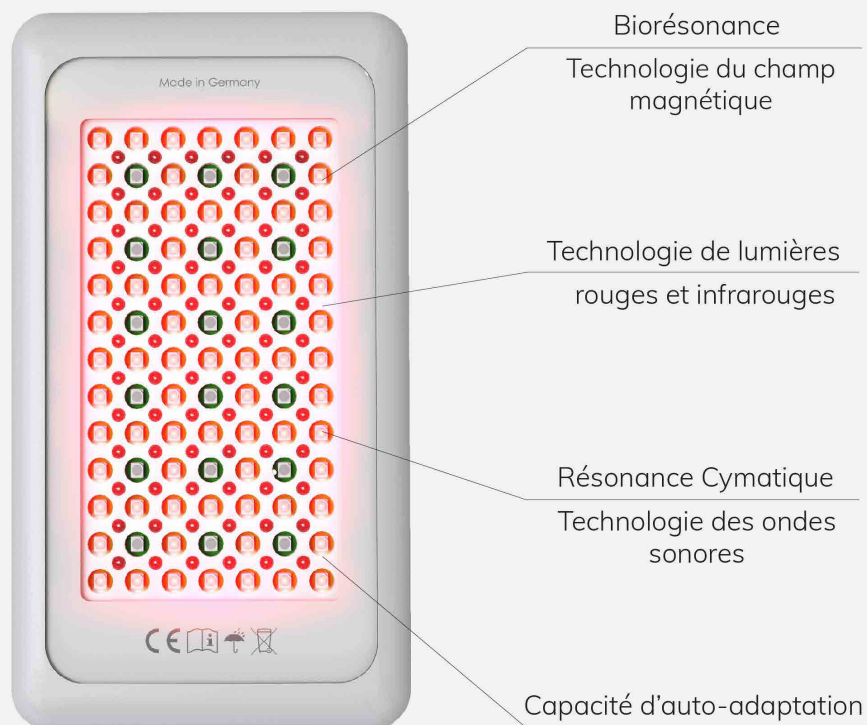

4 en 1

Le BEYOND est un produit de la technologie allemande avancée et développée pour fournir les capacités d'application les plus précises en tenant compte des facteurs physiques et mentaux / émotionnels. Le BEYOND est le premier équipement de bio-régulation utilisant **4 technologies différentes dans le monde.**

Le BEYOND est un ami, **qui aide à résoudre les problèmes de santé les plus distincts**, littéralement, au contact de vos doigts.