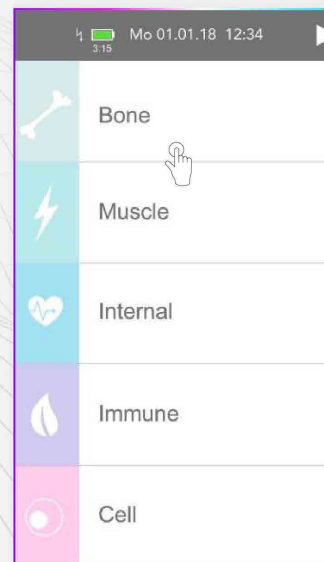

71 options d'application différentes, soyez votre propre docteur !

Grâce à sa fonctionnalité d'écran tactile et de fonctionnement facile à utiliser, le BEYOND offre un accès facile aux programmes souhaités pour l'application parmi 71 options de programmes différents.

Le BEYOND offre des explications détaillées grâce à un panneau d'information intégré pour chaque programme grâce à son guide de programme avancé pour que les utilisateurs puissent avoir les informations requises à l'utilisation de l'appareil, en fonction des besoins personnels.