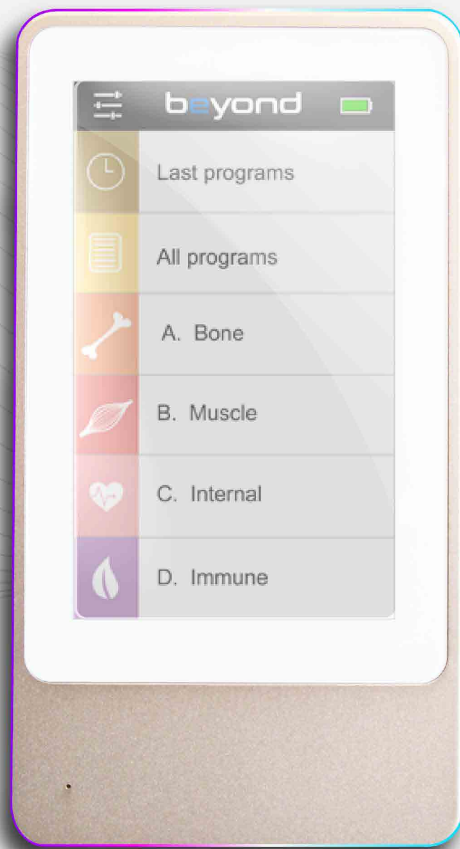

71 options d'application différentes, soyez votre propre docteur !

Grâce à sa fonctionnalité d'écran tactile et de fonctionnement facile à utiliser, le BEYOND offre un accès facile aux programmes souhaités pour l'application parmi 71 options de programmes différents.

Le BEYOND offre des explications détaillées grâce à un panneau d'information intégré pour chaque programme grâce à son guide de programme avancé pour que les utilisateurs puissent avoir les informations requises à l'utilisation de l'appareil, en fonction des besoins personnels.