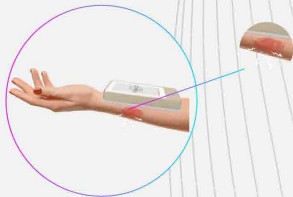

Après le test et la mesure initiale de 10 secondes, l'appareil démarre automatiquement l'application