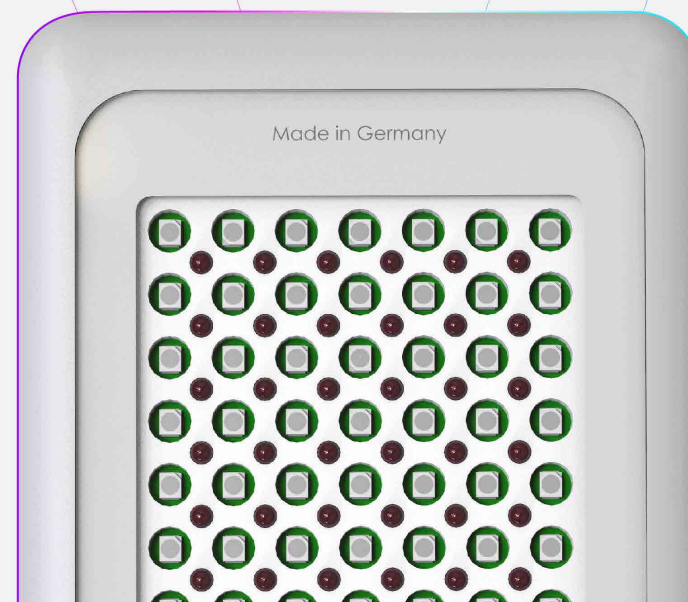

Biocommunication bio-photonique et bio-cybernétique – Systèmes de rétroaction biologique

Technologie de résonance de protons et d'électrons

“ Le BEYOND est un oscillateur de lumière à base de photons avec des fonctionnalités de bio-harmonisation avancées offrant une signalisation supérieure pour la resynchronisation des processus bio-régulateurs.

Le Beyond est un produit d'un savoir-faire technologique de pointe avec des capacités extraordinaires et le premier émetteur de fréquence quantique au monde comprenant 4 caractéristiques uniques combinées sous forme de capacité de transmission de fréquence fractale.

L'appareil a la capacité de faire les calculs les plus minutieux grâce à sa technologie de mesure unique en prenant les mesures de fréquences requises avec une précision mathématique avancée offrant une modalité d'application personnalisée via une capacité d'auto-adaptation. Grâce à sa fonction de test automatique en temps réel, le BEYOND, fournit des tests optimisés et une application idéale pour les utilisateurs.

Bio - Stimulation

Bio - Feedback

Bio - Photonique

Bio - Régulateur