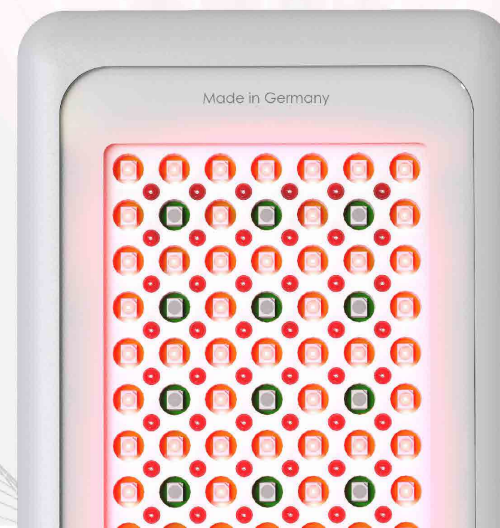

APPAREIL PERSONNEL MOBILE À LUMIÈRE QUANTIQUE

Le BEYOND est le premier équipement de lumière mobile au monde basé sur la technologie de Résonance des Protons et des Électrons.

La technologie du BEYOND permet une meilleure communication **intracellulaire** et **extracellulaire** soutenant la communication cellulaire et le mécanisme d'auto-guérison du corps

Meilleure Application avec une Précision Atomique