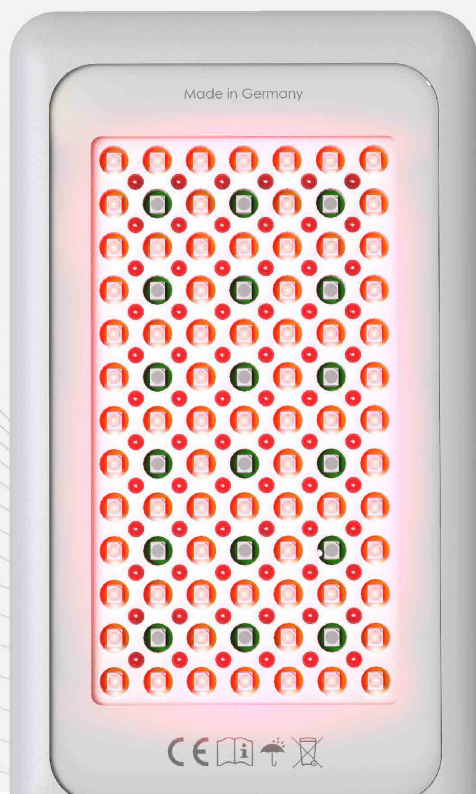

LES RUBIS - JOYAUX DE LA LUMIÈRE

Le BEYOND offre une application de santé personnalisée grâce à la **Technologie d'émission des rubis**.

Enrichi avec des rubis **100% Naturels**

Le BEYOND offre également de la lithothérapie grâce à la **Technologie d'information des cristaux**

91 LEDS Rouges et Infrarouges